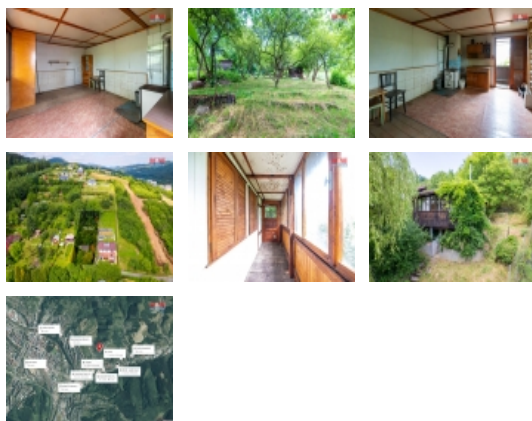

Představujeme Vám chatu s evidenčním číslem v klidné části obce Vsetín, stojící na oploceném pozemku o rozloze 776 m².

Jedná se o montovanou konstrukci, chata má zasklenou terasu, je částečně podsklepená a vede k ní asfaltová obecní cesta. Zahrada je svažité s ovocnými stromy.

V blízké době bude k dispozici přípojka elektřiny, vodu zde zajišťuje studna.

Pozemek je v územním plánu veden jako plocha individuálního bydlení, tudíž je zde možno vybudovat i rodinný dům.

S financováním Vám rádi pomůžeme.

V případě zájmu neváhejte volat makléři.

Nemovitost nabízí

M&M reality holding a. s.

Krakovská 1675/2
Praha - Nové Město
11000

Informace o nemovitosti

Počet podlaží objektu	1
Druh objektu	montovaná
Stav objektu	před rekonstrukcí
Vlastnictví	osobní
Vlastní pozemek (m ²)	776
Vybavení	lodžie zahrada
Umístění objektu	klidná část obce
Doprava	vlak silnice MHD autobus