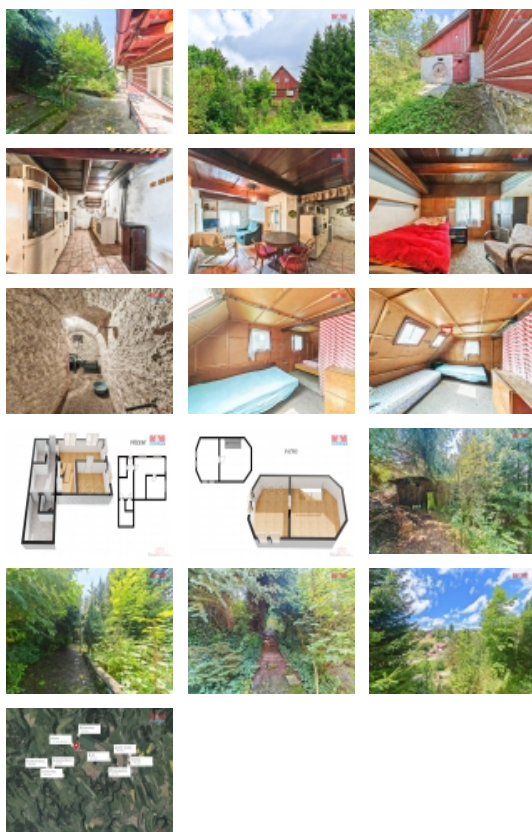

Informace o nemovitosti

Počet podlaží objektu	1
Druh objektu	dřevěná
Stav objektu	dobrý
Vlastnictví	osobní
Vlastní pozemek (m²)	190
Vybavení	sklep
Umístění objektu	klidná část obce
Topení	Lokální - tuhá paliva
Odpad	Septik
Zdroj teplé vody	bojler jiný