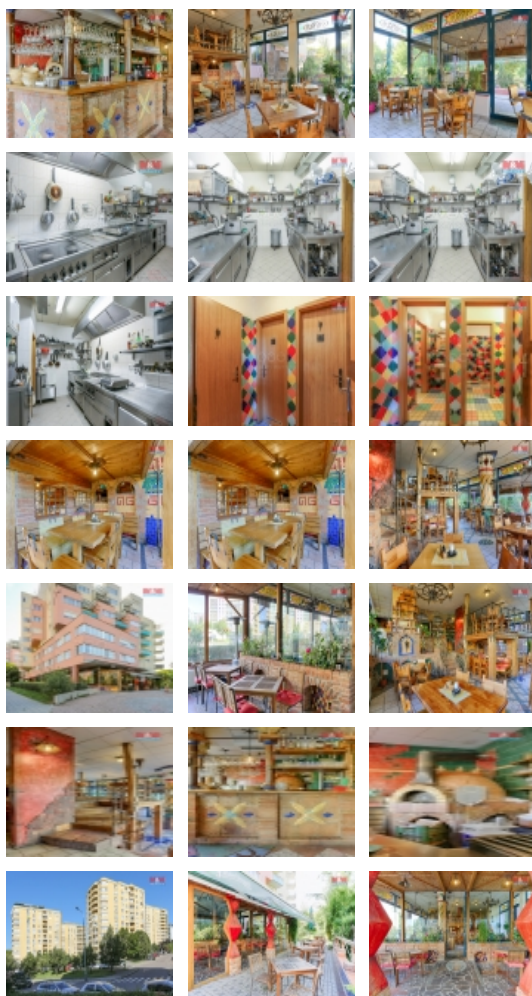

Informace o nemovitosti

Číslo podlaží v domě	1
Počet podlaží objektu	8
Druh objektu	cihlová
Stav objektu	velmi dobrý
Vlastnictví	osobní
Umístění objektu	centrum
Telekomunikace	Telefon Internet
Vybaveno	Nezařizeno
Topení	Lokální - elektrické Ústřední - dálkové
Doprava	silnice MHD metro