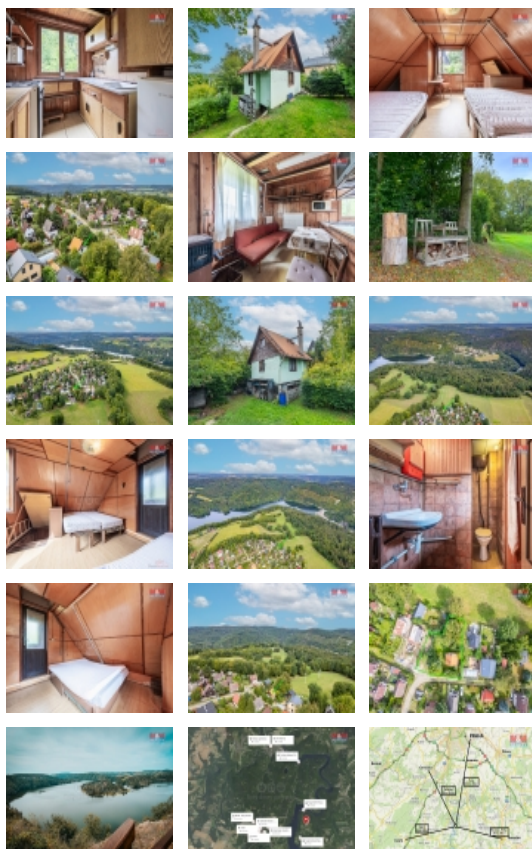

Informace o nemovitosti

Počet podlaží objektu	1
Druh objektu	cihlová
Stav objektu	před rekonstrukcí
Vlastnictví	osobní
Vlastní pozemek (m²)	676
Umístění objektu	klidná část obce
Topení	Lokální - tuhá paliva
Doprava	silnice
Elektřina	230 V 380 V
Voda	dálkový vodovod