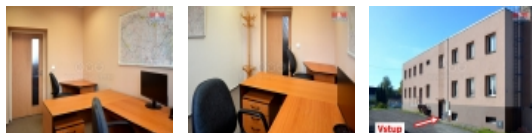

Pronájem kancelářského prostoru, 12 m², Opava - Kateřinky

ČÍSLO ZAKÁZKY: 883109 TYP ZAKÁZKY: pronájem

LOKALITA: Opava, Kateřinky, U Cukrovaru

Pronájem kancelářského prostoru, 12 m², Opava - Kateřinky

Nabízíme pronájem kancelářského prostoru, o výměře 12 m², který se nachází v Opavě, na ulici U Cukrovaru. Vybavení kanceláře může být vlastní nebo dle dohody dodá pronajímatel. K dispozici je WC, společná lednice, varná konvice i mikrovlnná trouba.

Parkování před budovou. Pro plátce DPH je to cena bez DPH. Pro neplátce je to cena konečná. Pro další informace neváhejte oslovit makléře.

CENA: (za měsíc) **2 100,- Kč**