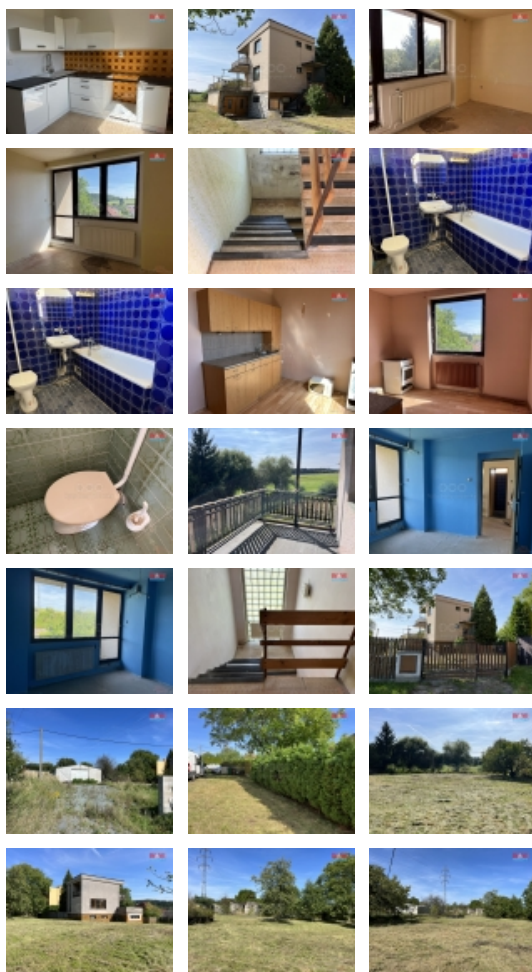

Prodej rodinného domu, 175 m², Prachovice, ul. Zahradní

Prodej rodinného domu 4+2 v Prachovicích. Nabízíme k prodeji prostorný rodinný dům v klidné části obce Prachovice. Tento samostatně stojící cihlový dům vás překvapí svým velkorysým uspořádáním a příjemnou atmosférou. Dispozice: v 1. podzemním podlaží garáž, kotelna, technická místnost kde je bojler, udírna, komora. V 1. Nadzemním podlaží obývací pokoj, pokoj, jídelna s kuchyňským koutem, koupelna. Ve 2. nadzemním podlaží 2x pokoj, kuchyňský kout s jídelnou, samostatná toaleta. Celková užitná plocha domu činí 175 m² a pozemek o rozloze 1402 m² nabízí dostatek prostoru pro zahradu, relaxaci či zábavu s dětmi. Dům je vhodný k rekonstrukci. Dům nabízí příjemné prostředí pro život s výbornou dostupností všech služeb. Neváhejte a přijďte se přesvědčit sami, jaké možnosti tento dům nabízí. Pro více informací a sjednání prohlídky nás kontaktujte. Těšíme se na vás!

CENA: (za nemovitost) **4 800 000,- Kč**

Informace o nemovitosti

Počet podlaží objektu	1
Druh objektu	cihlová
Stav objektu	dobrý
Vlastnictví	osobní
Vlastní pozemek (m ²)	1402
Vybavení	sklep zahradu
Umístění objektu	klidná část obce
Topení	Lokální - tuhá paliva Lokální - elektrické

Doprava	silnice autobus
Elektřina	230 V
Voda	dálkový vodovod
Odpad	Městská kanalizace
Občanská vybavenost	Škola Školka Zdravotnická zařízení Pošta Kompletní síť obchodů a služeb
Rok kolaudace	1980
Parkování	u domu (veřejné)
Počet míst k parkování	3
Zdroj teplé vody	bojler
Ostatní	Plot Garáž
Užitná plocha (m2)	175
Inženýrské sítě	Vodovod Kanalizace
Poloha objektu	samostatný