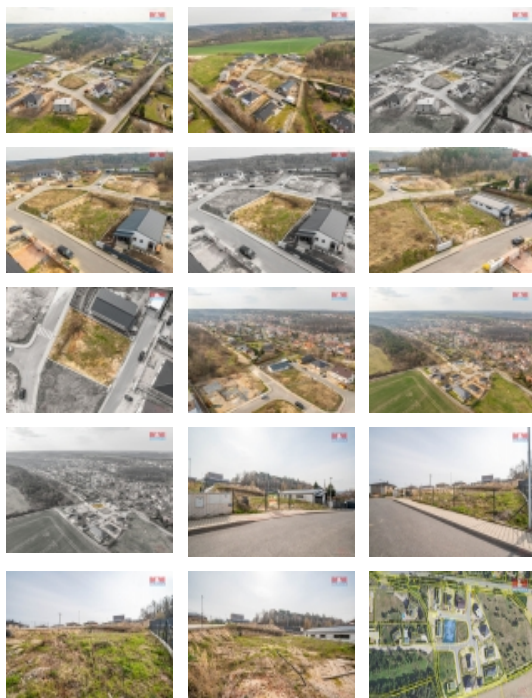

Prodej pozemku k bydlení, 627 m², Libušín

Nabízíme k prodeji atraktivní pozemek k bydlení o rozloze 627 m², situovaný v žádané, klidné části obce Libušín na kraji nové zástavby. Pozemek se nachází na jižním svahu, což garantuje ideální sluneční svit po celý den, a přitom je jen kousek od malebného lesa, což přináší možnost pěkných procházek v přírodě i soukromí. Pozemek je oplocený. Tento pozemek je perfektní volbou pro ty, kteří hledají klid a pohodu na okraji obce s výhledem do zeleně a zároveň chtějí být nedaleko civilizace. Pozemek je připravený pro realizaci vašeho vysněného domova. Všechny inženýrské sítě na hranici pozemku, zastávka busu 100 m, Kladno 5 km. Zajistíme pro Vás výhodné financování a pojištění. Pro více informací volejte makléři.

CENA: (za nemovitost) **4 190 000,- Kč**

Informace o nemovitosti

Stav objektu	dobrý
Vlastnictví	osobní
Vlastní pozemek (m ²)	627
Umístění objektu	klidná část obce
Doprava	silnice autobus
Elektřina	na hranici pozemku
Voda	dálkový vodovod
Odpad	Městská kanalizace
Plyn	Na hranici
Občanská vybavenost	Škola Pošta Kompletní síť obchodů a služeb Sportovní areál

Prodej pozemku , určený pro komerční výstavbu, Libušín (okres Kladno)

Nemovitost nabízí

M&M reality holding a. s.

Krakovská 1675/2
Praha - Nové Město
11000

Ostatní

Plot

Druh pozemku

pro komerční výstavbu