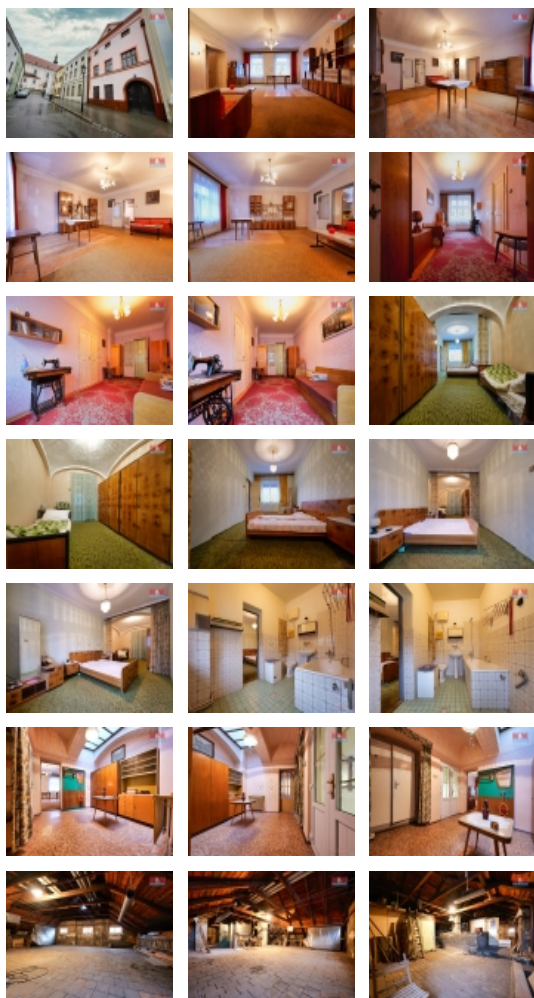

Informace o nemovitosti

Počet podlaží objektu	1
Druh objektu	cihlová
Stav objektu	před rekonstrukcí
Vlastnictví	osobní
Vlastní pozemek (m²)	238
Umístění objektu	centrum
Topení	Lokální - plynové Lokální - elektrické Ústřední - dálkové
Doprava	silnice MHD autobus
Elektřina	230 V
Voda	dálkový vodovod