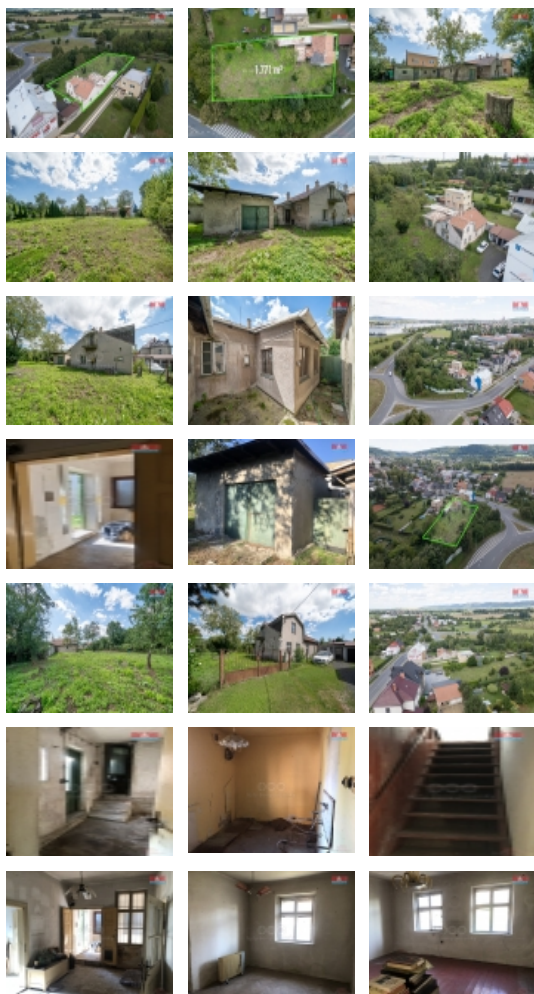

Prodej samostatného RD, 120 m², Hranice, Hranice IV-Drahotuše (okres Přerov)

M&M realty holding, a.s.

Prodej rodinného domu, 120 m², Hranice, ul. Hranická

ČÍSLO ZAKÁZKY: 879208 TYP ZAKÁZKY: prodej

LOKALITA: Hranice, Hranice IV-Drahotuše (okres Přerov), Hranická

Prodej rodinného domu, 120 m², Hranice, ul. Hranická

Při rychlém jednání, možná sleva.

Nabízíme k prodeji samostatně stojící rodinný dům v klidné části obce Hranice IV-Drahotuše, situovaný na okraji obce. Dům je zděný, cihlové konstrukce. Nabízí 2 nadzemní podlaží. Nemovitost je před úplnou rekonstrukcí či demolicí, což Vám poskytne jedinečnou příležitost přizpůsobit si bydlení podle svých představ. Celková užitná plocha domu činí 120 m² a nachází se na prostorném pozemku o velikosti 1771 m², což poskytuje dostatek místa pro zahradu, garáž či další přístavby. Katastrální území Drahotuše je vyhledávanou lokalitou díky své blízkosti k přírodě a výborné dostupnosti do centra města Hranice. Tento dům je ideální volbou pro rodiny, které hledají klidné a prostorné bydlení s možností úprav podle vlastních potřeb. Neváhejte nás kontaktovat pro více informací a dohodnutí nezávazné prohlídky.

Informace o nemovitosti

Počet podlaží objektu	2
Druh objektu	cihlová
Stav objektu	před rekonstrukcí
Vlastnictví	osobní
Vlastní pozemek (m ²)	1771
Umístění objektu	okrajová zástavba
Topení	Lokální - plynové
Doprava	silnice autobus
Elektřina	230 V
Voda	dálkový vodovod vlastní studna

Odpad	Septik
Plyn	Zaveden
Občanská vybavenost	Škola Školka Zdravotnická zařízení Pošta Supermarket Kompletní síť obchodů a služeb Kulturní zařízení Sportovní areál
Počet míst k parkování	1
Zdroj teplé vody	karma
Ostatní	Plot
Užitná plocha (m2)	120
Druh pozemku	zahrada
Inženýrské sítě	Vodovod Plyn Elektřina
Poloha objektu	samostatný