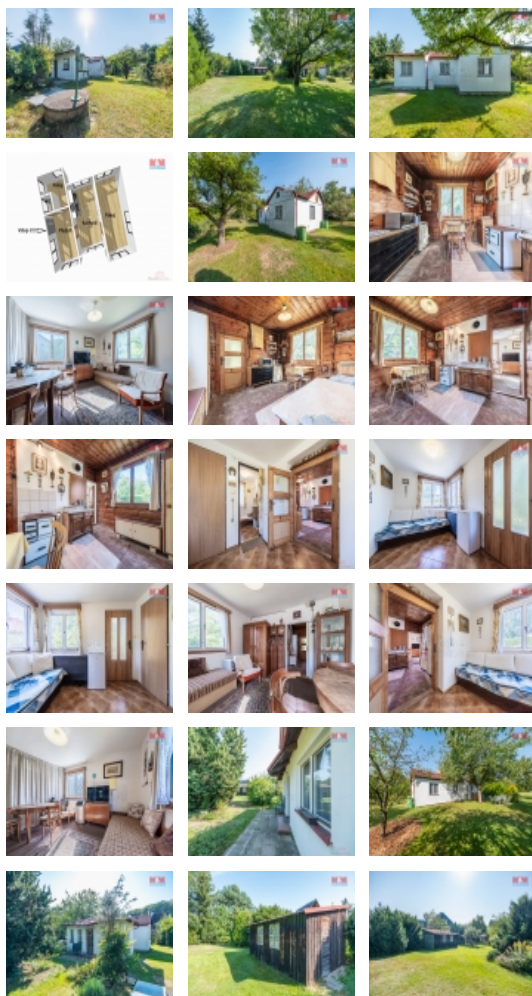

Informace o nemovitosti

Stav objektu	velmi dobrý
Vlastnictví	osobní
Vlastní pozemek (m²)	1075
Umístění objektu	klidná část obce
Doprava	vlak silnice MHD autobus
Druh pozemku	pro bydlení
Inženýrské sítě	Elektřina