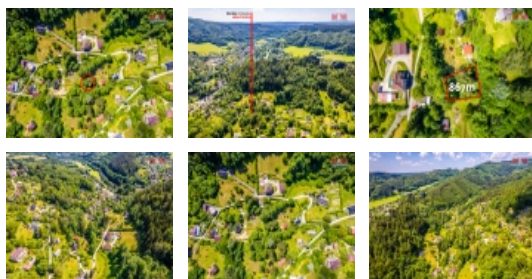

Prodej pozemku , zahrada, Malá Skála, Sněhov (okres Jablonec nad Nisou)

M&M reality holding, a.s.

Prodej pozemku k bydlení, 867 m², Malá Skála

ČÍSLO ZAKÁZKY: 875576 TYP ZAKÁZKY: prodej

LOKALITA: Malá Skála, Sněhov (okres Jablonec nad Nisou)

Prodej pozemku k bydlení, 867 m², Malá Skála

Představujeme Vám jedinečnou příležitost koupě pozemku k bydlení v elitní a žádané lokalitě na Malé Skále, v katastrálním území Sněhov. Pozemek disponuje plochou 867m², nachází se v klidné části obce a je obklopen přírodou, což zaručuje soukromí a klid. Převládající mírně svažité terén nabízí unikátní možnost realizace Vašeho vysněného domova s výhledem na okolní krajinu. Diskrétní umístění v kombinaci s bezproblémovým přístupem činí tento pozemek ideální volbou pro ty, kteří hledají idylické bydlení v souladu s přírodou, avšak nedaleko civilizace. Nenechte si ujít šanci vlastnit tento výjimečný pozemek na Malé Skále. Kontaktujte nás pro další informace a domluvu prohlídky.

CENA: (za nemovitost) **2 751 000,- Kč**

Nemovitost nabízí

M&M reality holding a. s.

Krakovská 1675/2
Praha - Nové Město
11000

Informace o nemovitosti

Stav objektu	velmi dobrý
Vlastnictví	osobní
Vlastní pozemek (m ²)	867
Umístění objektu	klidná část obce
Doprava	silnice
Občanská vybavenost	Škola Školka Zdravotnická zařízení Pošta Kompletní síť obchodů a služeb
Druh pozemku	zahrada