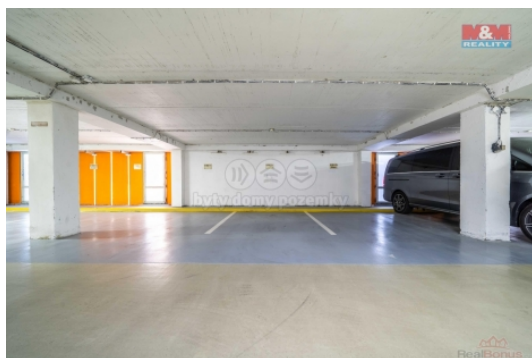

Pronájem garážového stání, 10 m², Praha, ul. Na Křivíně

ČÍSLO ZAKÁZKY: 815962 TYP ZAKÁZKY: pronájem

LOKALITA: Praha 4, Michle, Ohradní

Pronájem garážového stání, 10 m², Praha, ul. Na Křivíně

Nabízíme k pronájmu garážová stání v Praze 4 Garáže Pankrác. Jedno garážové stání má 10 m². Parkování osobních vozů ve VIP zóně. Nájem jednoho garážové stání 3.090,- Kč + odměna RK 5.000,- Kč. Doporučujeme prohlídku.

CENA: (za měsíc) **3 090,- Kč**