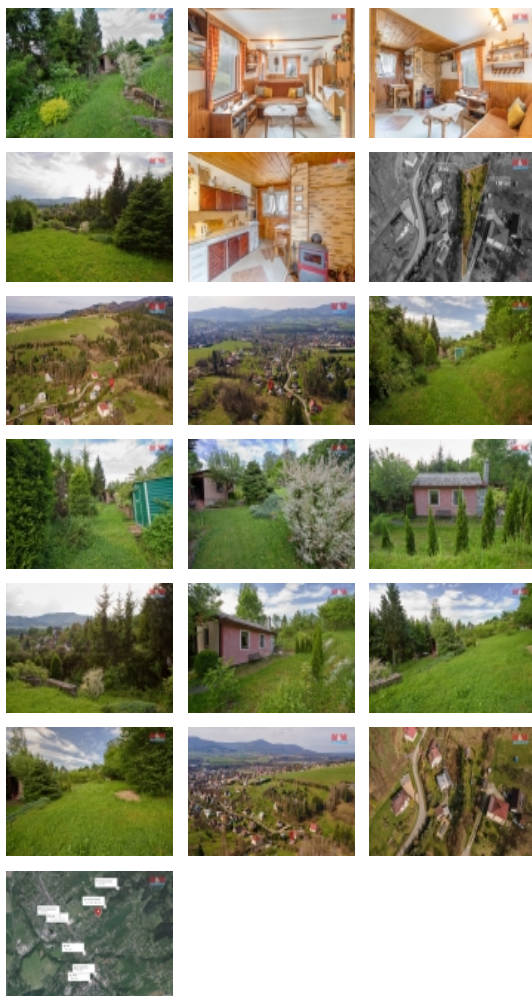

Informace o nemovitosti

Počet podlaží objektu	1
Druh objektu	cihlová
Stav objektu	dobrý
Vlastnictví	osobní
Vlastní pozemek (m²)	1051
Vybavení	sklep zahradka
Umístění objektu	klidná část obce
Doprava	vlak silnice autobus