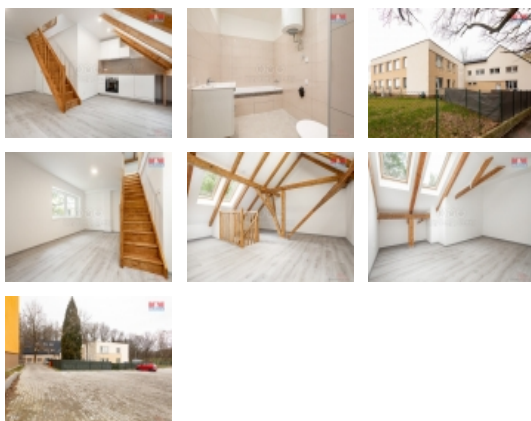

Nemovitost nabízí

M&M realty holding a. s.

Krakovská 1675/2
Praha - Nové Město
11000