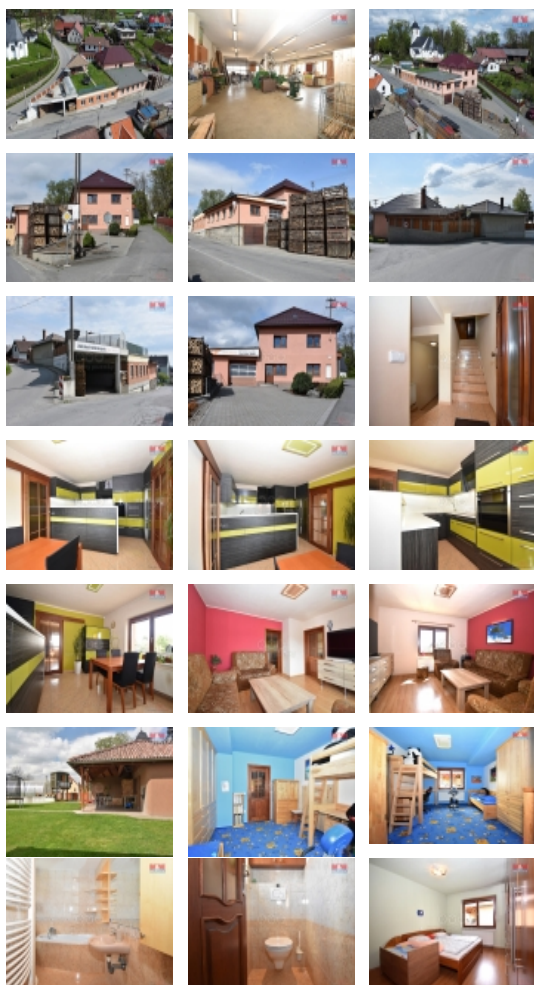

Informace o nemovitosti

Číslo podlaží v domě	2
Počet podlaží objektu	1
Druh objektu	cihlová
Stav objektu	velmi dobrý
Vlastnictví	osobní
Vlastní pozemek (m²)	775
Vybavení	sklep
Umístění objektu	okrajová zástavba