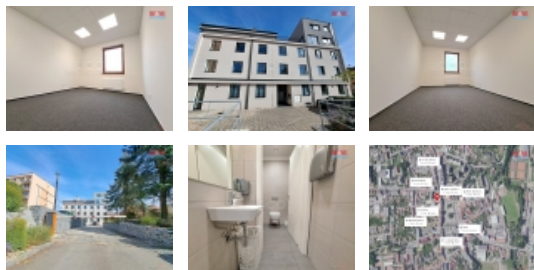

Pronájem kancelářského prostoru, 15 m², Sedlčany

ČÍSLO ZAKÁZKY: 853065 TYP ZAKÁZKY: pronájem

LOKALITA: Sedlčany (okres Příbram), náměstí T. G. Masaryka

Pronájem kancelářského prostoru, 15 m², Sedlčany

Nabízíme k pronájmu velmi lukrativní kancelářské prostory, v centru města Sedlčan. Aktuálně se jedná o zcela novou kancelář, kterou lze vybavit dle vlastních představ a potřeb klienta. Plocha kanceláře je 14,96 m². Cena pronájmu je včetně DPH bez služeb. Možné parkování jednoho osobního automobilu na vlastním parkovišti, které není součástí měsíčního nájmu. Požadujeme jednu provizi pro RK, jednu vratnou kauci a jeden nájem dopředu + zálohu za služby. Prostory k pronájmu mohou posloužit jako fitness kancelář, kancelář pro Vaše podnikání. Výhodou může být výtah v domě. Upřednostňujeme dlouhodobý pronájem a solidní jednání. Doporučujeme.

CENA: (za měsíc) **7 241,- Kč**

Nemovitost nabízí

M&M reality holding a. s.

Krakovská 1675/2
Praha - Nové Město
11000

Informace o nemovitosti

Číslo podlaží v domě	2
Počet podlaží objektu	4
Druh objektu	cihlová
Stav objektu	velmi dobrý
Vlastnictví	osobní
Vybavení	výtah
Umístění objektu	centrum
Topení	Lokální - plynové Ústřední - dálkové
Doprava	vlak silnice autobus