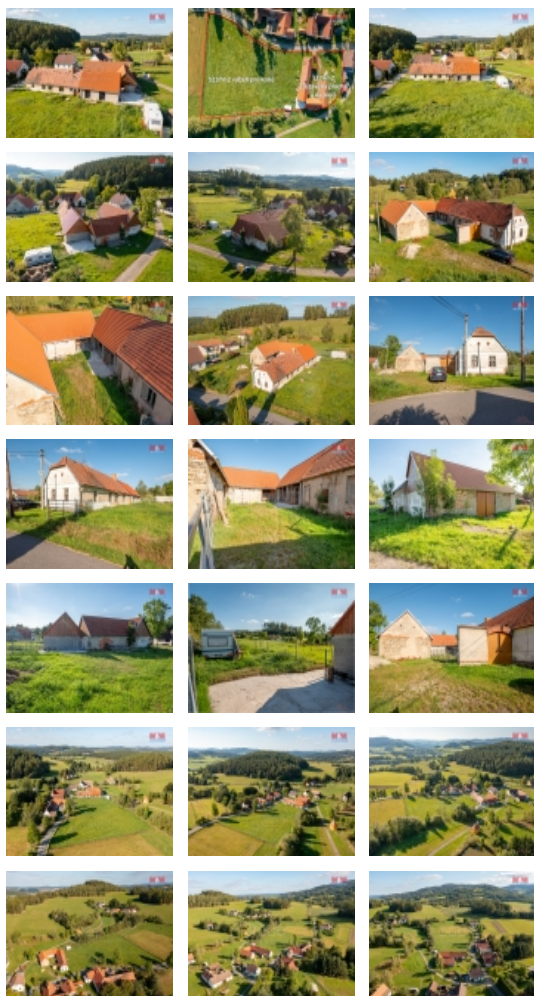

Informace o nemovitosti

Počet podlaží objektu	1
Druh objektu	smíšená
Stav objektu	před rekonstrukcí
Vlastnictví	osobní
Vlastní pozemek (m2)	7638
Vybavení	sklep
Umístění objektu	klidná část obce
Doprava	silnice autobus
Elektřina	230 V 380 V