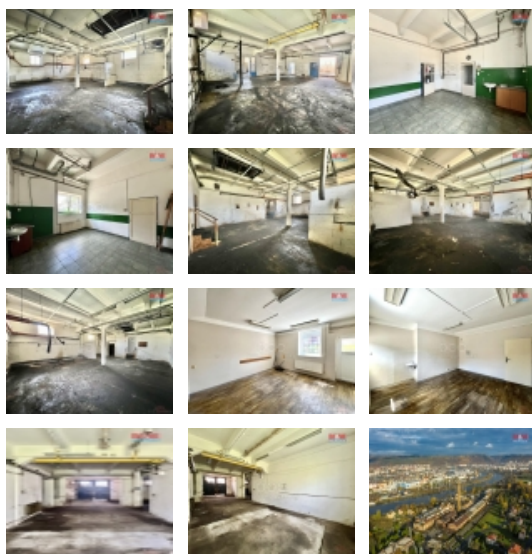

Nemovitost nabízí

M&M reality holding a. s.

Krakovská 1675/2
Praha - Nové Město
11000