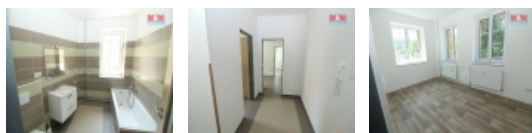

Pronájem bytu 1+1, 35 m², Dolní Poustevna, ul. Vilémovská

ČÍSLO ZAKÁZKY: 841224 TYP ZAKÁZKY: pronájem

LOKALITA: Dolní Poustevna (okres Děčín), Vilémovská

Pronájem bytu 1+1, 35 m², Dolní Poustevna, ul. Vilémovská

Pronájem zrekonstruovaného bytu 1+1 o rozměrech 35 m² v Dolní poustevně. Bytová jednotka se nachází v prvním nadzemním podlaží cihlového domu. Majitel požaduje kauci 8.000 Kč. Pro více informací volejte makléře.

CENA: (za měsíc) **11 000,- Kč**

Informace o nemovitosti

Dispozice bytu	1+1
Číslo podlaží v domě	1
Počet podlaží objektu	2
Druh objektu	cihlová
Stav objektu	velmi dobrý
Vlastnictví	osobní
Vybavení	zahrada
Umístění objektu	klidná část obce
Topení	Lokální - plynové
Doprava	vlak autobus
Voda	dálkový vodovod
Odpad	Městská kanalizace
Občanská vybavenost	Škola Školka Zdravotnická zařízení Pošta Supermarket Kompletní síť obchodů a služeb Kulturní zařízení Sportovní areál