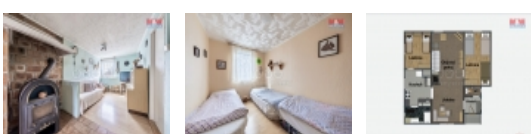

Prodej rekreačního objektu, Mnichovice (okres Praha-východ)

M&M reality holding, a.s.

Prodej chaty, 52 m², Mnichovice

ČÍSLO ZAKÁZKY: 880925   TYP ZAKÁZKY: prodej

LOKALITA: Mnichovice (okres Praha-východ), Budíkov

Prodej chaty, 52 m², Mnichovice

Nabízíme k prodeji chatu s číslem evidenčním v Mnichovicích u Říčán o dispozici 3+1. Chata je napojena na vlastní vrtanou studnu, odpady svedeny do septiku. ohřev vody bojlerem. Vytápění je řešeno krbovými kamny. Chata je z poloviny podsklepená. Ve sklepe se nachází i dílna a skladovací prostory. K chatě dále náleží kryté parkovací stání, pergola, skleník. Celý pozemek je oplocen a nabízí soukromí a klid. Veškerá občanská vybavenost je v centru Mnichovic. Výborná dostupnost z Prahy a z širokého okolí. Chata může sloužit jak k rekreaci, tak i k trvalému bydlení. Doporučuji prohlídku.

CENA: (za nemovitost) **4 690 000,- Kč**

Informace o nemovitosti

Počet podlaží objektu	1
Druh objektu	smíšená
Stav objektu	dobrý
Vlastnictví	osobní
Vlastní pozemek (m²)	525
Vybavení	sklep zahrada
Umístění objektu	klidná část obce
Vybaveno	Nezařizeno
Topení	Lokální - tuhá paliva
Doprava	vlak silnice autobus
Elektřina	230 V 380 V