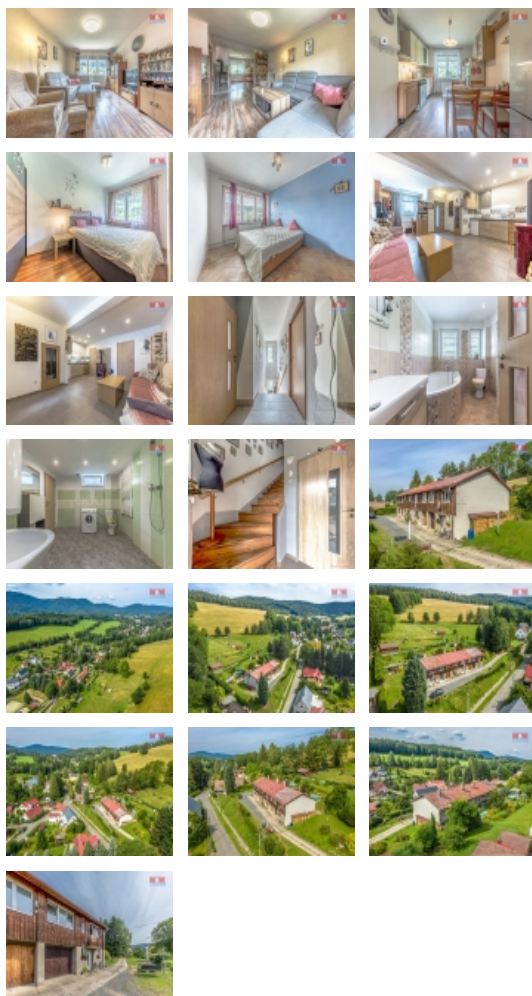

Informace o nemovitosti

Počet podlaží objektu	2
Druh objektu	cihlová
Stav objektu	dobrý
Vlastnictví	osobní
Vlastní pozemek (m2)	522
Umístění objektu	klidná část obce
Telekomunikace	Internet
Topení	Lokální - plynové Lokální - tuhá paliva
Doprava	silnice autobus
Elektřina	230 V 380 V