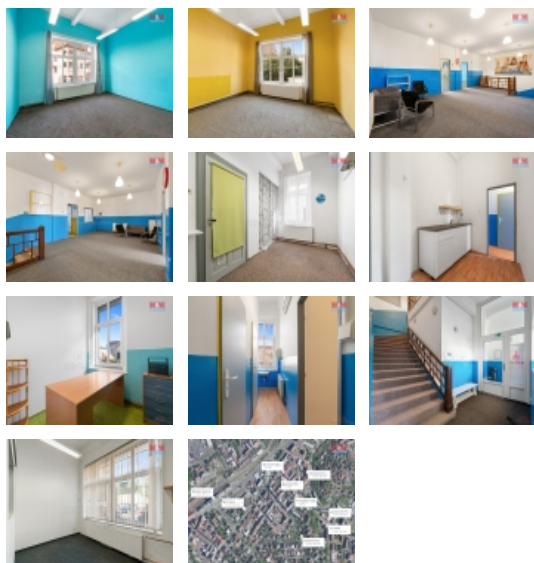

Nemovitost nabízí

M&M reality holding a. s.

Krakovská 1675/2
Praha - Nové Město
11000