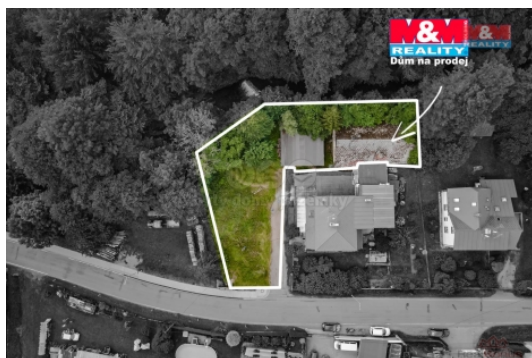

Nemovitost nabízí

M&M reality holding a. s.

Krakovská 1675/2
Praha - Nové Město
11000

Prodej rodinného domu, 120 m², Skuhrov nad Bělou

ČÍSLO ZAKÁZKY: 877693 TYP ZAKÁZKY: prodej

LOKALITA: Skuhrov nad Bělou (okres Rychnov nad Kněžnou)

Prodej rodinného domu, 120 m², Skuhrov nad Bělou

K prodeji rodinný dům používaný jako ubytovací zařízení, nachází se v klidné části obce Skuhrov nad Bělou. Součástí prodeje je také zastřešený objekt před domem o kapacitě 4 samostatných kójí, který nabízí široké využití, ať už jako garáž, sklad, kůlna, či dílna. Tento dům je ideální pro investiční záměry.

Informace o nemovitosti

Počet podlaží objektu	1
Druh objektu	cihlová
Stav objektu	dobrý
Vlastnictví	osobní
Vlastní pozemek (m²)	855
Umístění objektu	klidná část obce
Topení	Lokální - tuhá paliva Lokální - elektrické Ústřední - elektrické
Doprava	silnice autobus
Elektřina	230 V 380 V
Voda	dálkový vodovod
Odpad	Septik
Občanská vybavenost	Škola Školka Pošta Kompletní síť obchodů a služeb
Rok rekonstrukce	1999