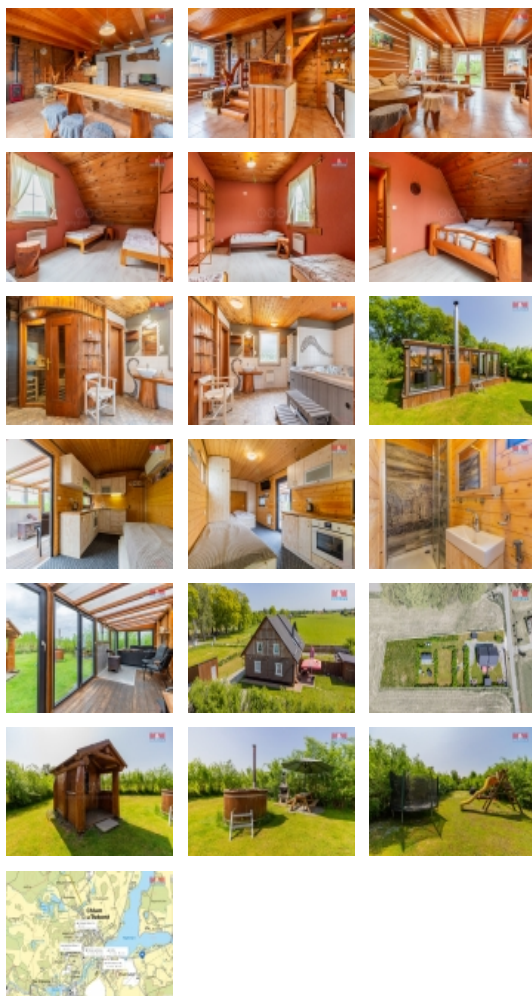

Informace o nemovitosti

Číslo podlaží v domě	1
Počet podlaží objektu	2
Druh objektu	dřevěná
Stav objektu	velmi dobrý
Vlastnictví	osobní
Vlastní pozemek (m²)	3247
Vybavení	zahrada
Umístění objektu	polosamota
Vybaveno	Nezařizeno
Topení	Lokální - tuhá paliva Lokální - elektrické