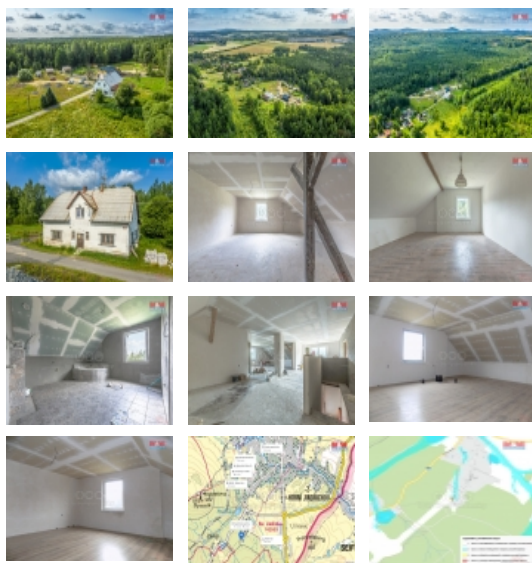

Prodej rodinného domu, 350 m², Rumburk, ul. Na kolonii

Nabízíme Vám jedinečnou příležitost stát se majiteli dvoupodlažního rodinného domu v Rumburku, v ulici Na kolonii, kde se snoubí příroda a klid. První patro tohoto domu prošlo rozsáhlou rekonstrukcí a nyní září novotou. Prostor o velikosti 155 m² je moderní a navržený s důrazem na otevřenost a vzdušnost. Přízemí je připraveno na kompletní rekonstrukci a s plochou 240 m² Vám dává možnost přizpůsobit si tento prostor dle svých představ s možností vytvoření až tří samostatných bytových jednotek. Je tak ideální pro rodiny hledající klid nebo pro investory, kteří hledají zajímavé investiční příležitosti jak na pronájem nebo například pro využití přízemí jako sídlo firmy. Můžete tak propojit bydlení a podnikání. Zahrada má krásných 621 m² a tak si i zde můžete odpočinout od každodenních starostí. Les je jak se říká co by kamenem dohodil. Nepropástejte tuto příležitost a kontaktujte nás. Těšíme se na Vás při prohlídce!

CENA: (za nemovitost) **2 990 000,- Kč**

Nemovitost nabízí

M&M reality holding a. s.

Krakovská 1675/2
Praha - Nové Město
11000

Informace o nemovitosti

Počet podlaží objektu	2
Druh objektu	cihlová
Stav objektu	před rekonstrukcí
Vlastnictví	osobní
Vlastní pozemek (m ²)	885
Vybavení	zahrada
Umístění objektu	okrajová zástavba
Doprava	vlak silnice autobus