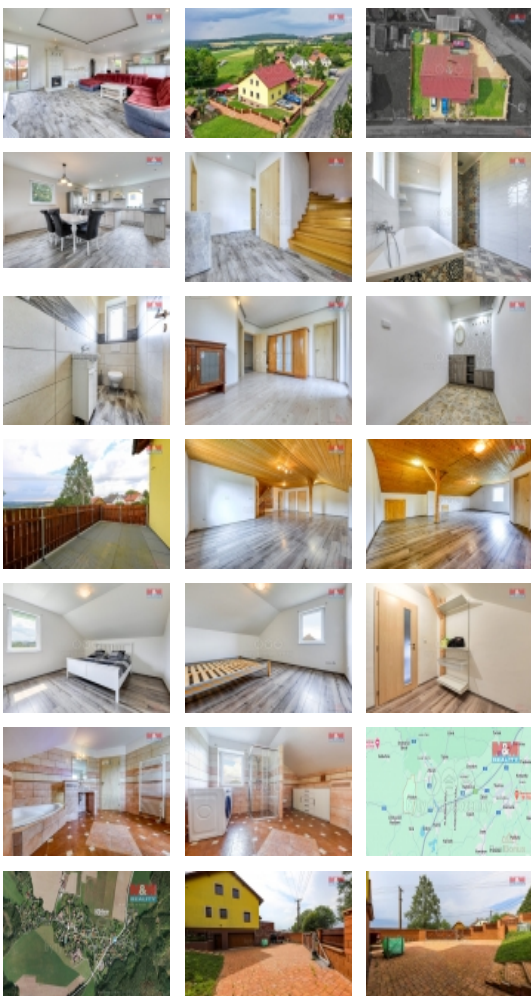

Nabízíme k prodeji moderní rodinný dům v klidné části obce Plískov. Dům stojí na pozemku o velikosti 724 m². Díky promyšlené dispozici pěti místností a celkové užitné ploše 220 m² je ideálním domovem pro rodinu. Dům je v perfektním stavu a připraven k nastěhování. Přizemí nabízí prostorný obývací pokoj spojený s kuchyní a jídelnou, odkud je přímý vstup na balkon s přípravou na vířivku, ložnici s šatnou, komoru, koupelnu se sprchovým koutem a vanou, toaleta zvlášť. Na prvním podlaží se nacházejí 2 ložnice, prostorný pokoj, koupelna s vanou, sprchovým koutem a toaletou. Vytápění tepelným čerpadlem a kachlovými kamny. V celém domě je podlahové vytápění. Dům je napojen na veřejný vodovod, odpad řešen jímkou. Součástí domu je prostorná garáž s dílnou a prádelnou. Výhodou je klidné umístění nemovitosti v malebné obci s vynikající dostupností do města Zbiroh a zároveň v bezprostřední blízkosti přírody. Nájezd na dálnici Praha/Plzeň 8 min .

Informace o nemovitosti

Počet podlaží objektu	2
Druh objektu	cihlová
Stav objektu	velmi dobrý
Vlastnictví	osobní
Vlastní pozemek (m ²)	724
Vybavení	zahrada
Umístění objektu	klidná část obce
Topení	Lokální - elektrické Tepelné čerpadlo
Doprava	silnice autobus
Elektřina	230 V 380 V

Voda	dálkový vodovod
Odpad	Septik
Občanská vybavenost	Škola Školka Zdravotnická zařízení Pošta Kompletní síť obchodů a služeb Kulturní zařízení Sportovní areál
Rok kolaudace	2011
Parkování	venkovní stání
Počet míst k parkování	6
Zdroj teplé vody	bojler
Ostatní	Plot Garáž
Užitná plocha (m²)	220
Inženýrské sítě	Vodovod Elektřina
Poloha objektu	samostatný