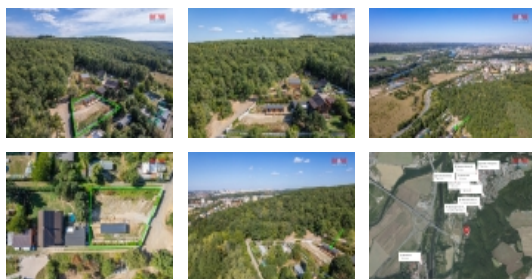

Prodej pozemku k bydlení, 828 m², Praha, ul. Na Jitřence

ČÍSLO ZAKÁZKY: 884028 TYP ZAKÁZKY: prodej

LOKALITA: Praha 4, Na Jitřence

Prodej pozemku k bydlení, 828 m², Praha, ul. Na Jitřence

Nabízíme exkluzivní pozemek o rozloze 828 m² v prestižní lokalitě Prahy - Komořany, na ulici Jitřence. Tento pozemek se nachází v klidné a atraktivní části města, která je ideální pro ty, kteří hledají spojení s přírodou a zároveň výbornou dostupnost do centra Prahy. Pozemek představuje skvělou investiční příležitost pro budoucí rozvoj. Díky své rovinaté poloze, skvělé orientaci a dostatečné šířce nabízí potenciál pro realizaci rodinného domu či luxusní vily.

V okolí naleznete kompletní občanskou vybavenost, školy, školky, sportovní areály i obchodní centra. Blízkost Komořanského lesa a Modřanské rokle je velkou výhodou pro milovníky přírody a aktivního životního stylu. Výborná dostupnost městskou hromadnou dopravou a rychlé napojení na dálnici zajišťují pohodlný přístup do všech částí města. Nepropástejte tuto mimořádnou příležitost investovat do pozemku na jedinečné adrese.

Nemovitost nabízí

M&M reality holding a. s.

Krakovská 1675/2
Praha - Nové Město
11000

Informace o nemovitosti

Stav objektu velmi dobrý

Vlastnictví osobní

Vlastní pozemek (m²) 828

Umístění objektu klidná část obce

Druh pozemku pro bydlení