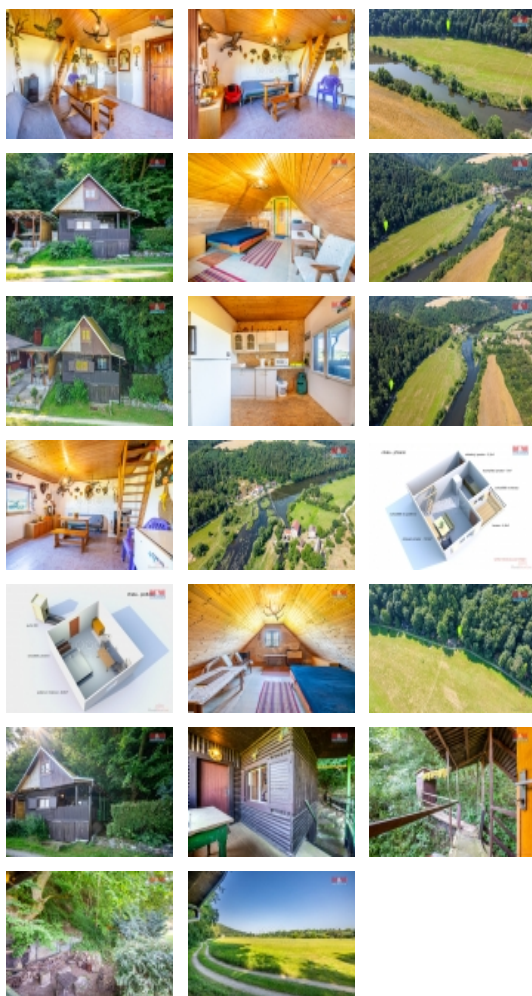

Informace o nemovitosti

Počet podlaží objektu	1
Druh objektu	dřevěná
Stav objektu	dobrý
Vlastnictví	osobní
Vlastní pozemek (m2)	35
Umístění objektu	klidná část obce
Topení	Lokální - tuhá paliva Lokální - elektrické
Doprava	silnice
Elektřina	230 V 380 V
Voda	Není