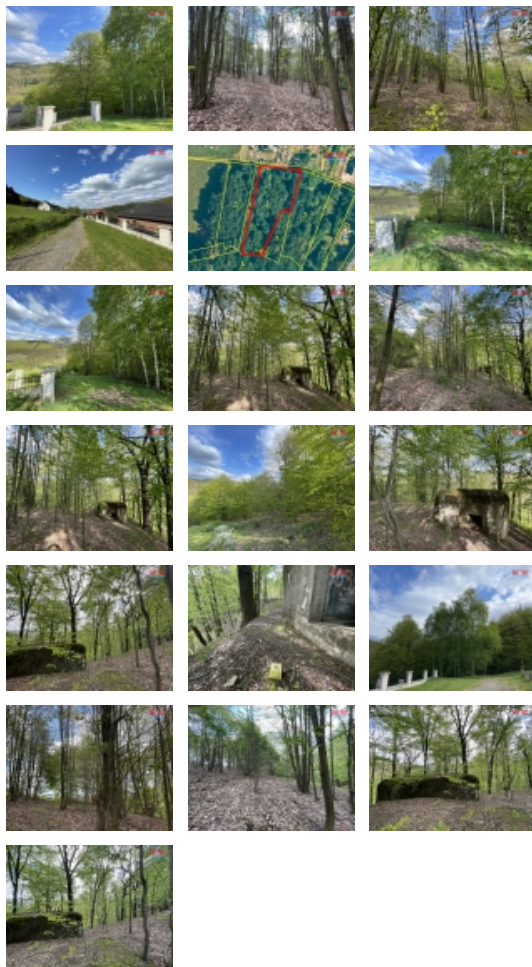

#### Prodej zahrady, 2545 m<sup>2</sup>, Chrastava, Andělská Hora

Ojedinelá nabídka pozemku k rekreaci v okrajové části Chrastavy, Andělská Hora.

Jedná se o trvalý travní porost o celkové ploše 2545 m<sup>2</sup>, z toho 11 m<sup>2</sup> přísluší k zastavěné ploše vojenského objektu tzv. Řopík. Pozemek v rovině mírně svažité, zasažený náletovými křovinami a stromy k vymýcení.

Dle platného územního pánu je nezastavitelný veden jako plochy zemědělské. Tzn., že je vhodný k zemědělské činnosti? hospodaření a tím i k možnosti zřízení přístřešků malých staveb jako příslušenství. Přístup přes obecné komunikace, vzhledem k tomu, že navazuje na zastavěné území, IS v dosahu. Ideální spojení ČD, zastávka do 5ti min. chůze.

#### Informace o nemovitosti

Stav objektu	dobrý
Vlastnictví	osobní
Vlastní pozemek (m <sup>2</sup> )	2545
Umístění objektu	okrajová zástavba
Doprava	vlak silnice autobus
Elektřina	na hranici pozemku
Voda	na hranici
Občanská vybavenost	Škola Školka Zdravotnická zařízení Pošta Kompletní síť obchodů a služeb