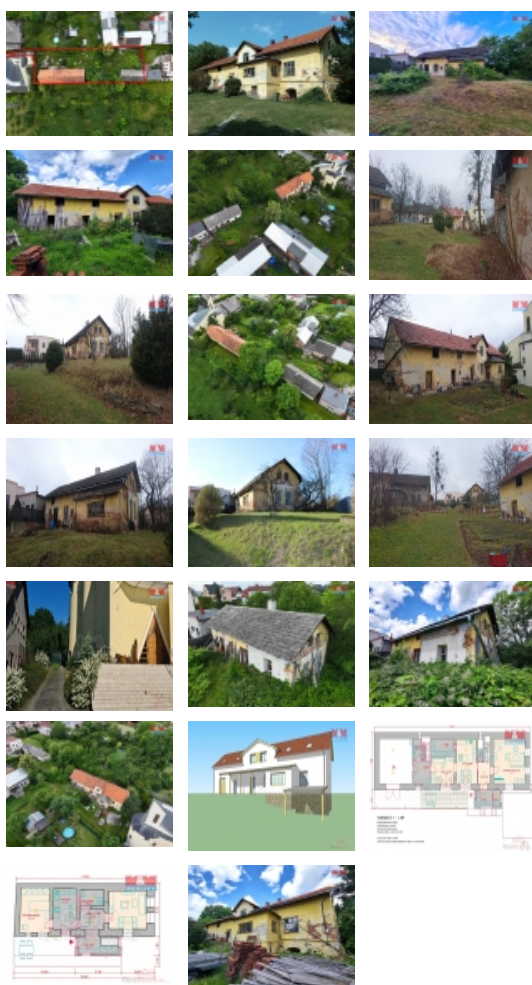

Prodej samostatného RD, 240 m<sup>2</sup>, Ostrava (okres Ostrava-město)

### Prodej rodinného domu, 240 m<sup>2</sup>, Ostrava, ul. Družební

ČÍSLO ZAKÁZKY: 875911 TYP ZAKÁZKY: prodej

LOKALITA: Ostrava (okres Ostrava-město), Družební

#### Prodej rodinného domu, 240 m<sup>2</sup>, Ostrava, ul. Družební

Nabízíme k prodeji rodinný dům v klidné části obce Krásné Pole, který poskytuje ideální podmínky pro rodinný život. Objekt se nachází na samotném pozemku o rozloze 1 639 m<sup>2</sup>, kde kromě hlavní budovy najdete i další dům vhodný k demolici, což nabízí široké možnosti využití. Samotný dům má dvě nadzemní a jedno podzemní podlaží, celkově 7 místností a je postaven z cihly. Nabízená užitná plocha nemovitosti je 240 m<sup>2</sup>. Dům vyžaduje rekonstrukci, což představuje vynikající příležitost upravit si bydlení podle vlastních představ. Lokalita zajistí potěší rodiny s dětmi - v blízkosti se nachází škola, školka a obchod. Tento dům je ideální volbou pro ty, kteří hledají klidné bydlení s potenciálem pro individuální úpravy a prostorným pozemkem. Nenechte si ujít tuto jedinečnou příležitost poříditi si domov na míru ve vyhledávané lokalitě. Dům je dostupný pro prohlídky a další informace. Těšíme se na vaše dotazy a nabídku!

#### Informace o nemovitosti

Počet podlaží objektu	1
Druh objektu	cihlová
Stav objektu	dobrý
Vlastnictví	osobní
Vlastní pozemek (m <sup>2</sup> )	1639
Vybavení	zahrada
Umístění objektu	klidná část obce
Doprava	silnice