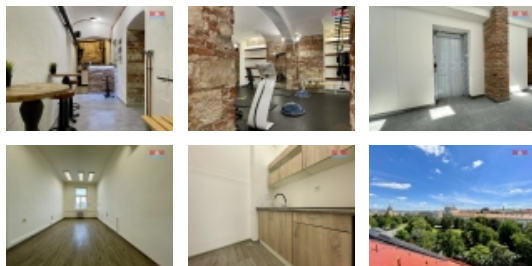

Pronájem kancelářského prostoru v Praze, Karlovo náměstí

ČÍSLO ZAKÁZKY: 880713 TYP ZAKÁZKY: pronájem

LOKALITA: Praha 2, Nové Město, Karlovo náměstí

Pronájem kancelářského prostoru v Praze, Karlovo náměstí

Nabízíme k pronájmu klimatizovanou kancelář o velikosti 22 m² na TOP adrese v centru Prahy, katastrální území Nové Město. Kancelář se nachází v 5. nadzemním podlaží cihlového domu s výtahem. V budově jsou k dispozici sdílené prostory, včetně kuchyňky a toalet. Díky skvělému umístění v srdci města máte vše potřebné na dosah ruky. V rámci najmu je možné využívat za zvýhodněných podmínek fitness. Stav nemovitosti je velmi dobrý, ideální pro podnikatele hledající reprezentativní prostory v dynamické části Prahy. Neváhejte a domluvte si prohlídku ještě dnes!

CENA: (za měsíc) **14 040,- Kč**

Informace o nemovitosti

Číslo podlaží v domě	5
Počet podlaží objektu	1
Druh objektu	cihlová
Stav objektu	velmi dobrý
Vlastnictví	osobní
Vybavení	výtah
Umístění objektu	centrum
Topení	Lokální - plynové
Doprava	silnice MHD metro
Elektřina	230 V
Voda	dálkový vodovod

Nemovitost nabízí

M&M reality holding a. s.

Krakovská 1675/2
Praha - Nové Město
11000