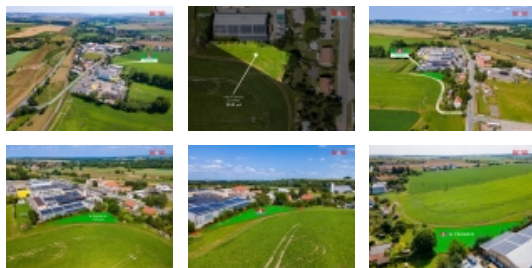

Prodej pozemku k bydlení, 1241 m², Hrušová

ČÍSLO ZAKÁZKY: 882631 TYP ZAKÁZKY: prodej

LOKALITA: Hrušová (okres Ústí nad Orlicí)

Prodej pozemku k bydlení, 1241 m², Hrušová

Nabízíme k prodeji slunný pozemek 1241 m² v obci Hrušová, situovaný v klidné části obce. Toužíte po klidném bydlení a hledáte pozemek mimo satelitní zástavbu? Hledáte investici? Tento pozemek je přímo pro Vás. Všechny inženýrské sítě vedou v jeho blízkosti. Poloha pozemku zaručuje dostatek soukromí a klidu. Výborná dopravní dostupnost do Litomyšle i Vysokého Mýta. Neváhejte nás kontaktovat pro více informací a sjednání prohlídky.

CENA: (za nemovitost) **1 085 000,- Kč**

Informace o nemovitosti

Stav objektu	dobrý
Vlastnictví	osobní
Vlastní pozemek (m²)	1241
Umístění objektu	klidná část obce
Druh pozemku	pro bydlení

Nemovitost nabízí

M&M reality holding a. s.

Krakovská 1675/2
Praha - Nové Město
11000