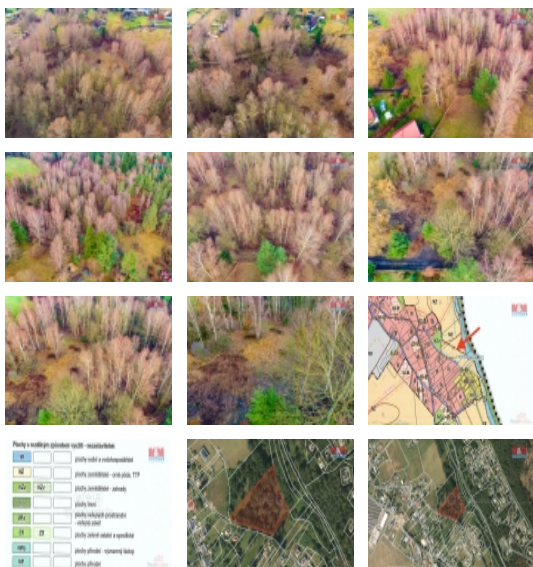

Nemovitost nabízí

M&M reality holding a. s.

Krakovská 1675/2
Praha - Nové Město
11000