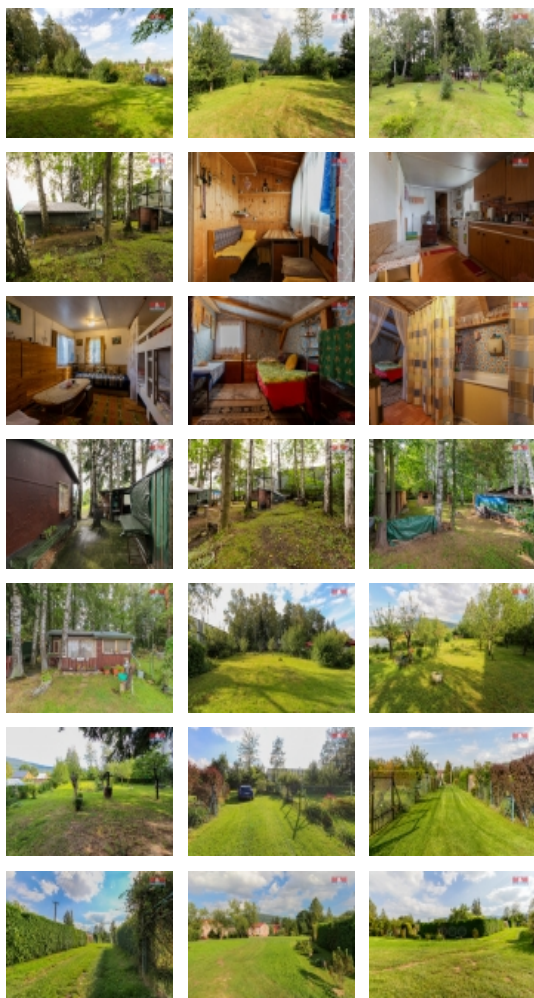

Ve výhradním zastoupení nabízíme prodej zahrady o velikosti 710 m2, na které se nachází celodřevěná chata postavená na betonových patkách. V chatě je kuchyň, kde jsou kamna, 2 ložnice a koupelna s vanou a suchým WC. Voda je přivedená na pozemek, pouští se od května do konce října, elektřina je rovněž přivedená. Příjezd autem je až na pozemek přes obecní cestu. Klidná a žádaná lokalita, centrum města je 3 minuty autem. Veškerá občanská vybavenost v místě. Více informací v RK.

CENA: (za nemovitost) **640 000,- Kč**

Informace o nemovitosti

Počet podlaží objektu	1
Druh objektu	dřevěná
Stav objektu	dobrý
Vlastnictví	osobní
Vlastní pozemek (m2)	710
Vybavení	zahrada
Umístění objektu	okrajová zástavba
Doprava	silnice autobus
Elektřina	230 V
Voda	dálkový vodovod
Občanská vybavenost	Škola Školka Zdravotnická zařízení Pošta Kompletní síť obchodů a služeb Kulturní zařízení Sportovní areál

Prodej rekreačního objektu, Zlaté Hory (okres Jeseník)

Nemovitost nabízí

M&M reality holding a. s.

Krakovská 1675/2
Praha - Nové Město
11000

Parkování	venkovní stání
Počet míst k parkování	4
Ostatní	Plot
Užitná plocha (m2)	16
Druh pozemku	zahrada
Poloha objektu	samostatný