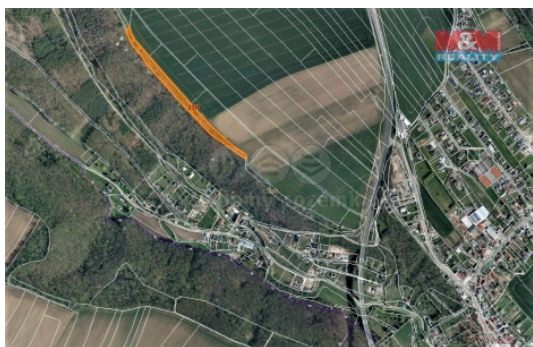

Prodej lesa, 3528 m², Hrdlořezy u Mladé Boleslavi

ČÍSLO ZAKÁZKY: 827264 TYP ZAKÁZKY: prodej

LOKALITA: Hrdlořezy (okres Mladá Boleslav)

Prodej lesa, 3528 m², Hrdlořezy u Mladé Boleslavi

Prodej pozemku o výměře 3528 m² v katastru obce Hrdlořezy u Mladé Boleslavi. Jedná se o lesní porost na nelesním pozemku (možno snadněji těžít). Pozemek leží na okraji obce, prodej podílu 1/2 z celkové výměry 7057 m². Na prodej je i sousední pozemek.

CENA: (za nemovitost) **278 712,- Kč**

Informace o nemovitosti

Stav objektu	dobry
Vlastnictví	osobní
Vlastní pozemek (m²)	3528
Umístění objektu	okrajová zástavba
Doprava	silnice autobus
Občanská vybavenost	Školka Kulturní zařízení Sportovní areál
Parkování	u domu (veřejné)
Druh pozemku	les

Nemovitost nabízí

M&M realty holding a. s.

Krakovská 1675/2
Praha - Nové Město
11000