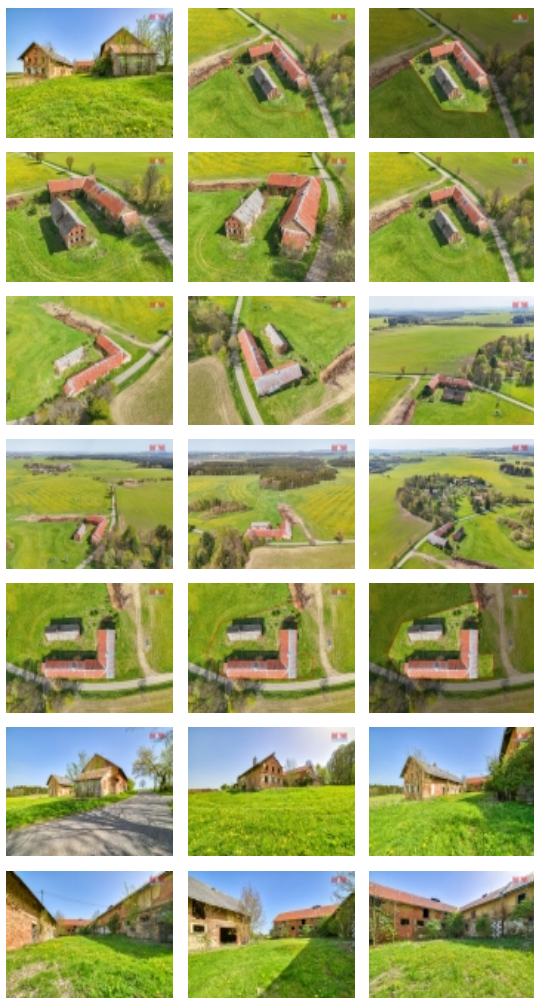

Informace o nemovitosti

Číslo podlaží v domě	2
Počet podlaží objektu	2
Druh objektu	cihlová
Stav objektu	před rekonstrukcí
Vlastnictví	osobní
Vlastní pozemek (m2)	2700
Umístění objektu	klidná část obce
Doprava	silnice
Voda	vlastní studna