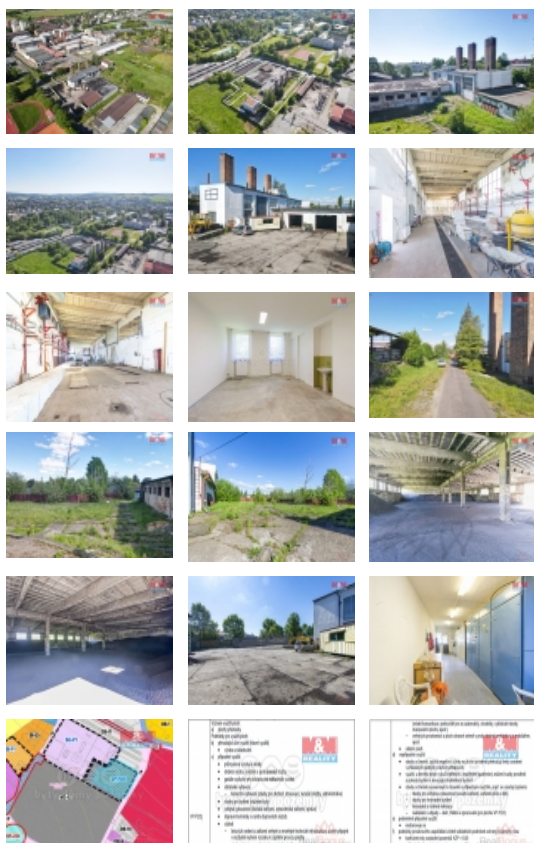

M&M reality holding, a.s.

Prodej výrobního objektu, Bruntál, ul. Chelčického

ČÍSLO ZAKÁZKY: 872414 TYP ZAKÁZKY: prodej

LOKALITA: Bruntál, Chelčického

Prodej výrobního objektu, Bruntál, ul. Chelčického

Nabízíme k prodeji výjimečný výrobní objekt v centru obce Bruntál. Jedná se o hlavní budovu s výrobní halou a skladovací halu, která je v současné době pronajata ke skladování uhlí. Objekty jsou rozprostřeny na pozemku o rozloze 6279 m² s celkovou užitnou plochou 1500m². Poloha v centru obce zajišťuje výbornou dopravní dostupnost a viditelnost, což představuje velkou výhodu pro podnikání nebo výrobu. Nemovitost je ideálním řešením pro investory, kteří hledají prostor pro své podnikatelské aktivity v atraktivní lokalitě s potenciálem rozvoje např. zřízení rezidentního parkoviště, průmyslovou výrobu, skladovací prostory v souladu s Územním plánem města. Objekt je zkolaudován jako kotelna, po které zůstaly i vyvložkované vysoké komíny. Objekt je napojen na teplovod, plyn, kanalizaci a el. energii s příkonem 3x 100A Nechte se inspirovat možností, kterou tento objekt nabízí, a využijte příležitosti stát se majitelem nemovitosti s širokým využitím. Prodává se bez skladovaného zboží a strojů.

Prodej výrobních prostor, Bruntál

Nemovitost nabízí

M&M reality holding a. s.

Krakovská 1675/2
Praha - Nové Město
11000

Realitní makléř

Švec Libor

Telefon: 296 399 006
info@mmreality.cz

Topení	Lokální - elektrické Ústřední - dálkové
Doprava	silnice MHD
Elektřina	230 V 380 V
Voda	dálkový vodovod
Občanská vybavenost	Škola Školka Zdravotnická zařízení Pošta Kompletní síť obchodů a služeb Kulturní zařízení
Parkování	venkovní stání
Počet míst k parkování	1
Ostatní	Plot
Užitná plocha (m2)	1500
Inženýrské sítě	Elektřina
Druh prostor	Výrobní