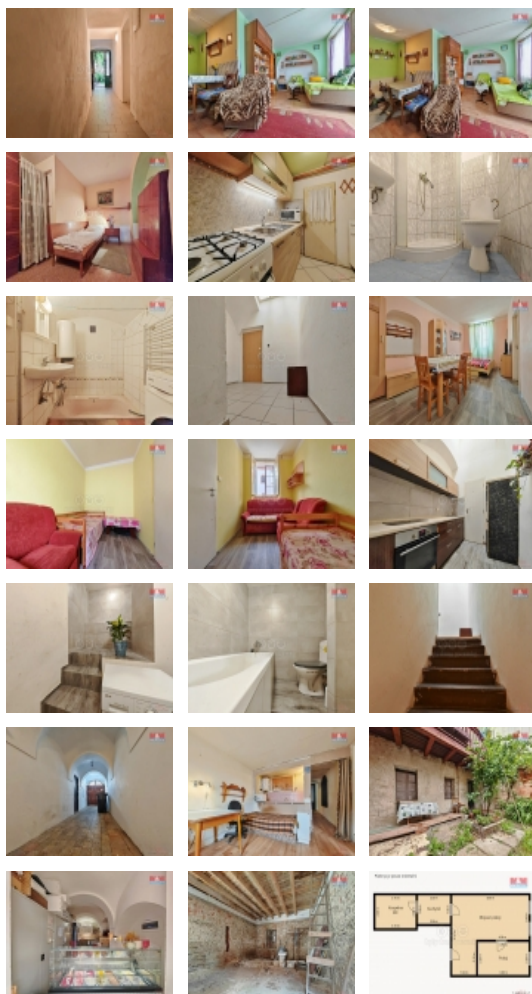

Informace o nemovitosti

Počet podlaží objektu	1
Druh objektu	smíšená
Stav objektu	dobrý
Vlastnictví	osobní
Vlastní pozemek (m²)	200
Vybavení	balkon sklep
Umístění objektu	centrum
Topení	Lokální - elektrické
Doprava	silnice autobus
Elektřina	230 V 380 V