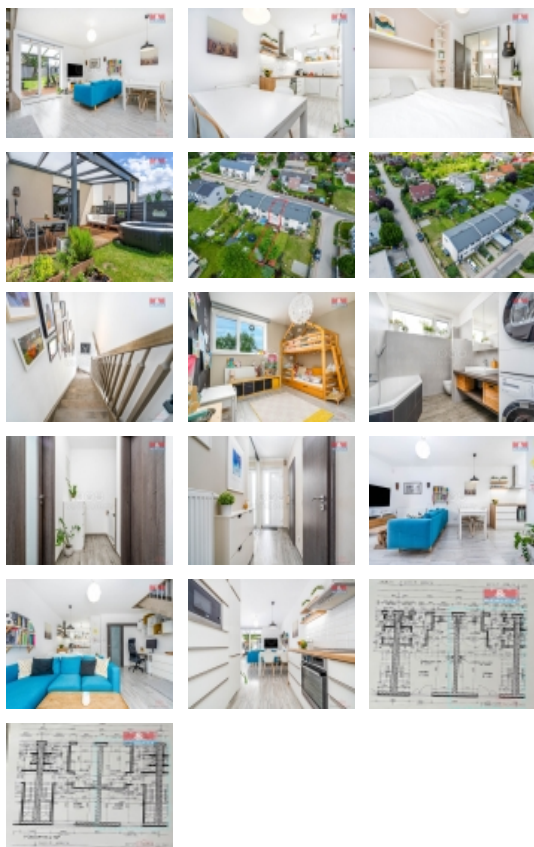

Informace o nemovitosti

Počet podlaží objektu	2
Druh objektu	cihlová
Stav objektu	velmi dobrý
Vlastnictví	osobní
Vlastní pozemek (m²)	173
Umístění objektu	klidná část obce
Topení	Lokální - elektrické Ústřední - dálkové