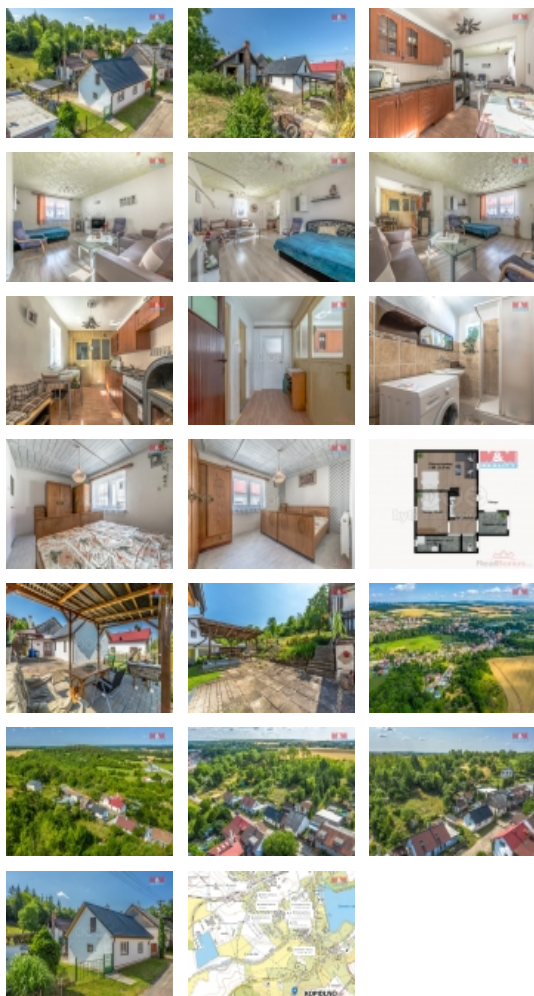

Informace o nemovitosti

Počet podlaží objektu	1
Druh objektu	cihlová
Stav objektu	dobrý
Vlastnictví	osobní
Vlastní pozemek (m2)	891
Vybavení	zahrada
Umístění objektu	klidná část obce
Topení	Lokální - tuhá paliva
Doprava	vlak silnice autobus
Elektřina	230 V