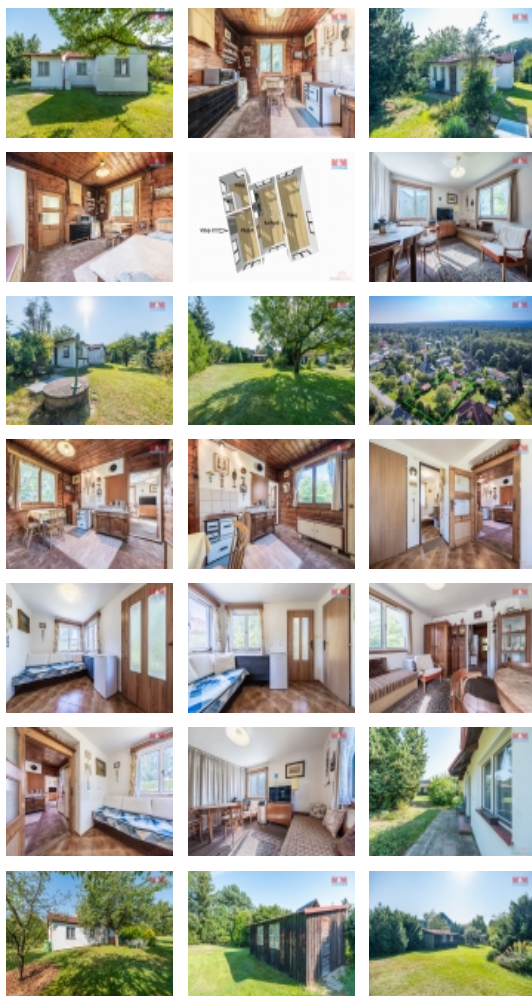

Informace o nemovitosti

Počet podlaží objektu	1
Druh objektu	smíšená
Stav objektu	velmi dobrý
Vlastnictví	osobní
Vlastní pozemek (m²)	1075
Vybavení	zahrada
Umístění objektu	klidná část obce
Topení	Lokální - elektrické
Doprava	vlak silnice MHD autobus
Elektřina	230 V 380 V
Voda	vlastní studna
Odpad	Na hranici