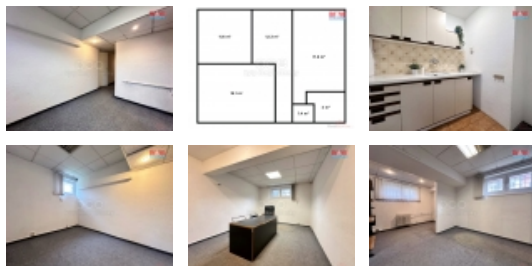

Nemovitost nabízí

M&M reality holding a. s.

Krakovská 1675/2
Praha - Nové Město
11000

Informace o nemovitosti

Počet podlaží objektu	1
Druh objektu	panelová
Stav objektu	dobrý
Vlastnictví	osobní
Umístění objektu	klidná část obce
Užitná plocha (m²)	65
Druh prostor	Kanceláře