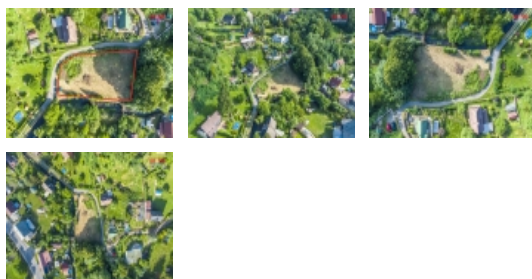

Prodej pozemku k bydlení, 1236 m², Skalice u České Lípy

ČÍSLO ZAKÁZKY: 872756 TYP ZAKÁZKY: prodej

LOKALITA: Skalice u České Lípy (okres Česká Lípa)

Prodej pozemku k bydlení, 1236 m², Skalice u České Lípy

Nabízíme k prodeji malebný pozemek o velikosti 1236 m² ve vyhledávané lokalitě Skalice u České Lípy. Tento jedinečný kousek země, nacházející se v klidné části obce, je ideální pro realizaci vašich snů - ať už toužíte po postavení pohádkového domova či útulné chaty pro vaše rekreační účely. Předností tohoto pozemku je jeho částečně svažité terén, kde najdete dostatečně velkou rovinatou část přímo stvořenou pro stavbu. Přidanou hodnotou je čarovný potůček mířící podél hranice pozemku, který přináší idylickou atmosféru. Okolí nabízí plnou občanskou vybavenost - od školy, školky, obchodů a restaurace, po poštu, což zajišťuje vysoký standard bydlení. S výbornou dostupností do okolních měst - pouze 3 km do Nového Boru a 8 km do České Lípy - je tento pozemek výjimečnou příležitostí pro ty, kteří hledají spojení klidného bydlení s výbornou dostupností. Nenechte si ujít šanci stát se majitelem tohoto krásného místa, které čeká, až na něm zrealizujete své sny.

CENA: (za nemovitost) **1 170 000,- Kč**

Nemovitost nabízí

M&M reality holding a. s.

Krakovská 1675/2
Praha - Nové Město
11000

Informace o nemovitosti

Stav objektu	velmi dobrý
Vlastnictví	osobní
Vlastní pozemek (m²)	1236
Umístění objektu	klidná část obce
Doprava	vlak silnice autobus
Občanská vybavenost	Škola Školka Zdravotnická zařízení Pošta Kompletní síť obchodů a služeb Sportovní areál