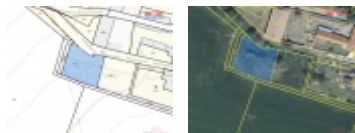

Prodej pozemku k bydlení, 1147 m², Loucká

ČÍSLO ZAKÁZKY: 875188 TYP ZAKÁZKY: prodej

LOKALITA: Loucká (okres Kladno)

Prodej pozemku k bydlení, 1147 m², Loucká

Toužíte bydlet ve vlastním domě s dostatečně velkou zahradou a chcete si jej postavit podle vlastních představ? Hledáte pozemek vhodný k výstavbě takového záměru? A za rozumnou cenu, která je v dnešní době u stavebních pozemků ojedinělá? Pak třeba zrovna vás zaujme naše nabídka pozemku na hezkém a klidném místě v obci Loucká. Celková jeho plocha je 1147 m². Pozemek je rovinatý, slunný, v jeho okolí se nacházejí stavby rodinných domů. Obec Loucká nabízí základní služby. Vše ostatní pak naleznete v sousedním Straškově nebo nedalekých Velvarech. Velvary nabízí veškerou občanskou vybavenost včetně školy/školky a dalších potřebných služeb. Tak co? Myslíte, že jste konečně našli ideální místo pro váš nový domov? Tak nám zavolejte. Rádi vám pozemek dopodrobna představíme.

CENA: (za nemovitost) **2 490 000,- Kč**