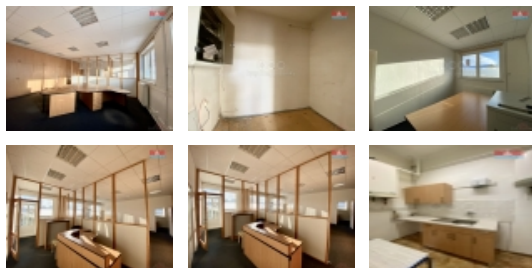

Nemovitost nabízí

M&M reality holding a. s.

Krakovská 1675/2
Praha - Nové Město
11000

CENA: (za měsíc) **23 000,- Kč**

Informace o nemovitosti

Číslo podlaží v domě	1
Počet podlaží objektu	2
Stav objektu	dobrý
Vlastnictví	osobní
Umístění objektu	centrum
Vybaveno	Nezařizeno
Užitná plocha (m2)	120
Druh prostor	Kanceláře