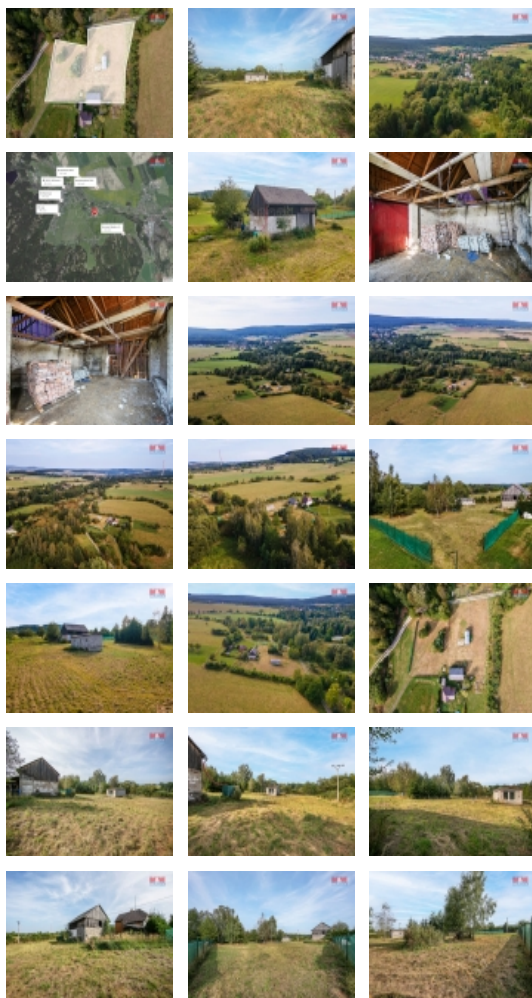

Prodej pozemku k bydlení, 3 494 m², Obecnice-Oseč

Nabízíme k prodeji atraktivní pozemek ve velikosti 3494 m² v idylickém prostředí u obce Oseč u Obecnice v okrese Příbram. Tento pozemek představuje výjimečnou příležitost pro ty, kteří sní o životě v samém srdci přírody s možností výstavby vlastního domova. Územní plán povoluje výstavbu dvou nadzemních podlaží nebo jedno podlaží s podkrovím a možností podzemního podlaží. Součástí pozemku je také stodola s návrhem na přestavbu na rodinný dům a zavedenou elektřinou, nově vybudovaný vrt zajišťuje vodní zdroj. K dispozici je rovněž mobilheim 2+kk a montovaná garáž. Odpadové vody jsou řešeny pomocí žumpy s možností instalace čistírny odpadních vod. Polosamotná lokalita nabízí klid a soukromí s nezpevněnou přístupovou komunikací z obce. Jen 4 km od Příbrami a kousek od krásy brdských lesů. Ideální pro milovníky přírody a klidu. Pro více informací a domluvení prohlídky neváhejte kontaktovat.

CENA: (za nemovitost) **4 590 000,- Kč**

Informace o nemovitosti

Stav objektu	velmi dobrý
Vlastnictví	osobní
Vlastní pozemek (m ²)	3494
Umístění objektu	polosamota
Doprava	silnice autobus
Elektřina	230 V 380 V
Voda	vlastní studna

Prodej pozemku , zahrada, Obecnice, Oseč (okres Příbram)

Nemovitost nabízí

M&M reality holding a. s.

Krakovská 1675/2
Praha - Nové Město
11000

Odpad	Septik
Plyn	Není
Parkování	venkovní stání
Ostatní	Plot Garáž
Komunikace	betonová
Druh pozemku	zahrada
Inženýrské sítě	Elektřina