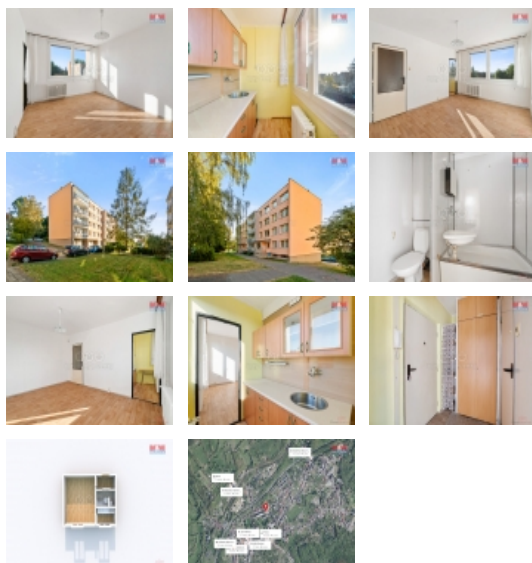

Nemovitost nabízí

M&M reality holding a. s.

Krakovská 1675/2
Praha - Nové Město
11000