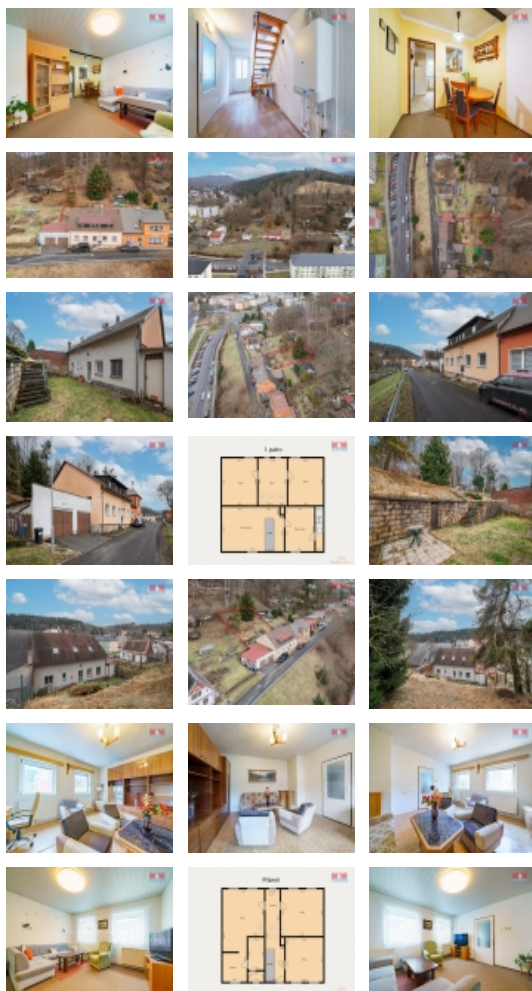

Prodej řadového RD, 168 m², Kraslice (okres Sokolov)

M&M reality holding, a.s.

Prodej rodinného domu v Kraslicích, ul. Nerudova

ČÍSLO ZAKÁZKY: 877426 TYP ZAKÁZKY: prodej

LOKALITA: Kraslice (okres Sokolov), Nerudova

Prodej rodinného domu v Kraslicích, ul. Nerudova

Hledáte klidné bydlení v malebném prostředí s možností vlastní realizace? Pak pro vás máme skvělou nabídku. Rodinný dům v Kraslicích, jen pár kroků od Německých hranic, čeká na nového majitele, který mu vdechne nový život. Tento prostorný dům nabízí dvě podlaží. První patro je ihned k nastěhování a nabízí útulný domov pro celou rodinu. Druhé patro je ideální pro rekonstrukci dle vašich představ a potřeb. Vlastní garáž, kde můžete parkovat Váš vůz v bezpečí a pohodlí. V domě je zaveden plynový kotel, který zajišťuje komfortní vytápění v zimních měsících. **NEVÁHEJTE A DOMLUVTE SI PROHLÍDKU!** Tento rodinný dům má velký potenciál a může se stát vaším vysněným domovem. Budeme se na Vás těšit na prohlídce.

CENA: (za nemovitost) **3 200 000,- Kč**

Informace o nemovitosti

Počet podlaží objektu	2
Druh objektu	cihlová
Stav objektu	dobrý
Vlastnictví	osobní
Vlastní pozemek (m ²)	550
Vybavení	zahrada
Umístění objektu	klidná část obce
Vybaveno	Nezařizeno
Topení	Lokální - plynové Lokální - elektrické
Doprava	vlak silnice autobus