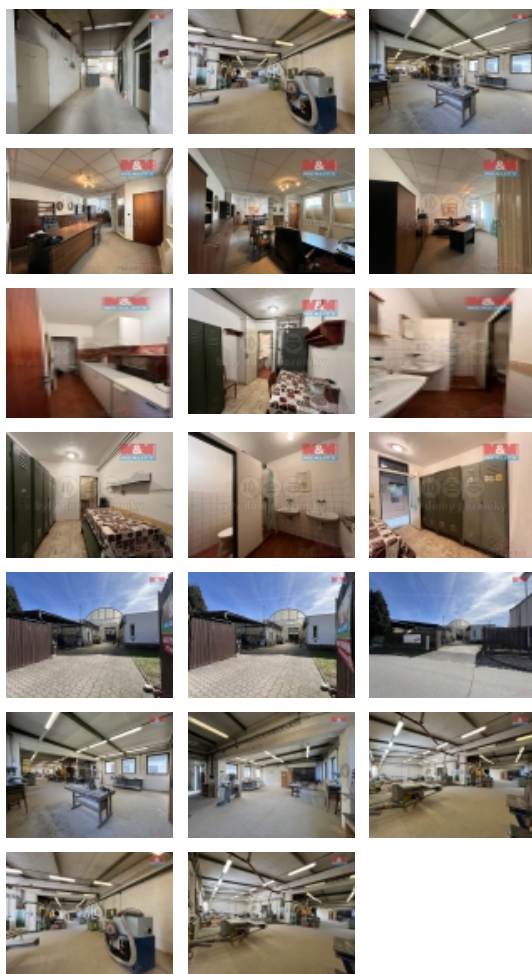

Připravili jsme pro Vás k pronájmu skladovací prostory s kancelářským zázemím v centru Zlína. Celková výměra je 415 m² užitné plochy. Lze také pronajmout zvlášť skladovací prostory a kanceláře. Dále je zde vybavení a zázemí také pro zaměstnance, dvě šatny, koupelny a toalety. Kancelářský prostor je vybaven, kanceláře lze rozdělit na dvě místnosti a také mají možnost vstupu zvlášť. K tomu je také kuchyňka a toaleta. Energie budou přepsány na nájemníky. Nejedná se o prodej, pouze o pronájem. Více informací Vám rádi poskytneme při prohlídce i s majiteli

Informace o nemovitosti

Číslo podlaží v domě	1
Počet podlaží objektu	1
Druh objektu	cihlová
Stav objektu	velmi dobrý
Vlastnictví	osobní
Vlastní pozemek (m ²)	418
Vybavení	výtah
Umístění objektu	klidná část obce
Topení	Lokální - plynové Ústřední - dálkové
Doprava	silnice
Elektřina	230 V 380 V
Voda	dálkový vodovod
Odpad	Městská kanalizace
Rok kolaudace	1999

Pronájem skladovacích prostor, Zlín

Nemovitost nabízí

M&M reality holding a. s.

Krakovská 1675/2
Praha - Nové Město
11000

Realitní makléř

Kavač Bardodějová Jana

Telefon: 296 399 006
info@mmreality.cz

Parkování	venkovní stání
Počet míst k parkování	3
Zdroj teplé vody	kotel
Ostatní	Plot Výtah
Užitná plocha (m2)	415
Inženýrské sítě	Vodovod Kanalizace Plyn Elektřina
Druh prostor	Skladovací