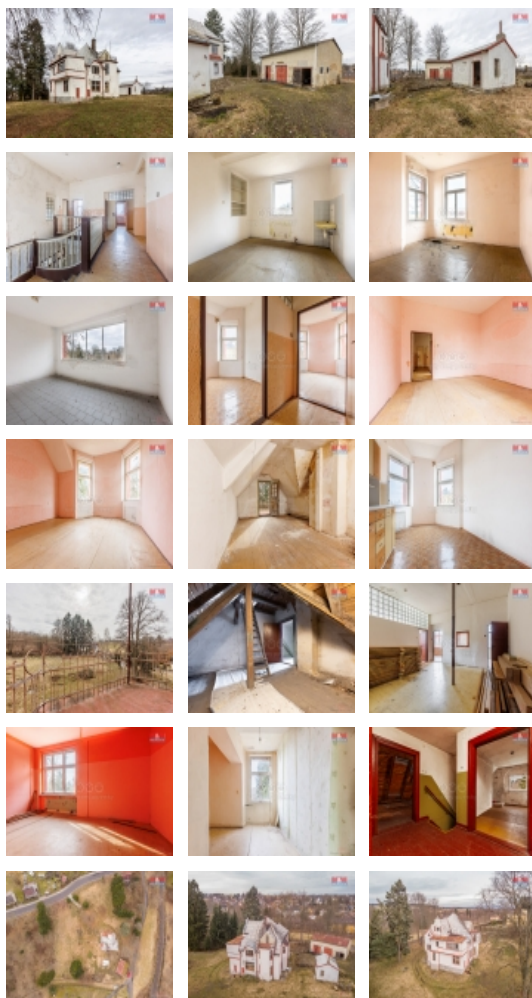

Informace o nemovitosti

Počet podlaží objektu	1
Druh objektu	cihlová
Stav objektu	před rekonstrukcí
Vlastnictví	osobní
Vlastní pozemek (m2)	6156
Vybavení	balkon sklep zahrada
Umístění objektu	klidná část obce
Topení	Lokální - tuhá paliva